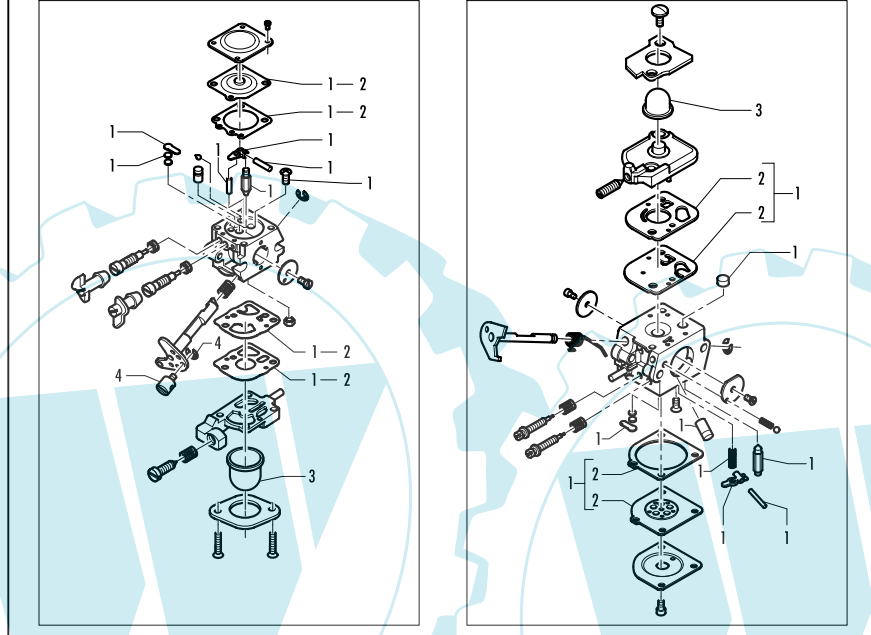

brand	<b>PARTNER</b>
-------	----------------

date	MAY/03	SHEET 1/4
------	--------	-----------

Model	Prefix
<b>B 261</b>	02

Product number
<b>953900250</b>

**FIGURE 4**

**WALBRO WT 547**

**ZAMA C1Q M38**

**FIGURE 1**

brand	<b>PARTNER</b>
-------	----------------

date	MAY/03	SHEET 2/4
------	--------	-----------

Model	Prefix
<b>B 261</b>	02

Product number
<b>953900250</b>

**FIGURE 1**

pos	P/N McC	P/N ELX	Qty	DESCRIPTION
2	242703	538242703	1	filter cover
B 3	242035	538242035	1	air filter
4	235808	538235808	2	screw 5x50
5	248485	538248485	1	filter housing ass'y
6	• 241769	538241769	1	choke lever
7	• 235822	538235822	1	choke shutter spring
8	• 241622	538241622	1	plastic spacer
9	• 227022	538227022	2	spacer
10	• 241602	538241602	1	shutter choke
12	235248	538235248	2	washer
B 13	236563	538236563	1	fuel cap ass'y
A 14	• 236564	538236564	1	cap seal
C 15	<b>FIGURE 4</b>			
A 16	241600	538241600	1	spacer/gasket
17	235806	538235806	2	screw M5x20
C 18	241750	538241750	1	spacer
B 19	242034	538242034	1	cylinder gasket
20	227568	538227568	4	screw M4x20
21	235248	538235248	1	washer
25	241963	538241963	2	screw M4x22
27	242704	538242704	1	engine cover
C 30	242131	538242131	1	muffler
32	323760	538323760	1	muffler shield
33	235642	538235642	2	nut M5
B 34	242036	538242036	1	muffler gasket
36	241963	538241963	3	screw M4x20
C 38	242041	538242041	1	starter ass'y
B 42	• 241620	538241620	1	starter pulley
A 43	• 241746	538241746	1	starter rope
B 44	• 241619	538241619	1	starter spring
45	• 235612	538235612	1	washer
46	• 241778	538241778	1	starter handle
47	• 241703	538241703	1	washer
48	• 240862	538240862	1	screw M4x18
49	241624	538241624	1	M8 nut
50	241784	538241784	1	starter pawl ass'y
A 53	92879	538092879	1	RDJ8J spare plug
C 54	241800	538241800	1	cylinder
55	242037	538242037	2	muffler stud bolt
B 58	241793	538241793	1	clutch ass'y
59	• 241789	538241789	1	clutch hub
60	• 241743	538241743	2	clutch shoe
A 61	• 241794	538241794	2	spring
62	241604	538241604	1	clutch dust shield